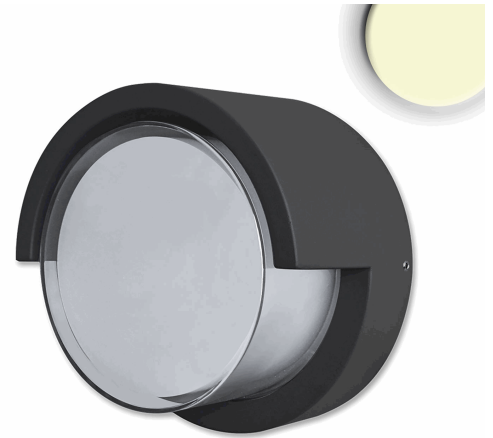

## LED Wandleuchte rund 6W, IP54, sand schwarz, warmweiß

Artikelnummer: 114264  
EAN: 9009377075124

### Produktspezifikation:

**Lumen:** 430 lm  
**Abstrahlwinkel:** 120°  
**Bemessungsleistung:** 6,4 W  
**Wirkleistung:** 6 W  
**Nennspannung:** 220 - 240 V AC  
**Farbtemperatur:** 3000K  
**Farbwiedergabeindex:** 82 CRI ra (1-8)  
**Schutzart:** IP54  
**Umgebungstemperatur:** -15°C - 50°C  
**Gehäusefarbe:** schwarz  
**Gehäusematerial:** Aluminium  
**Gewicht:** 338,0 g  
**Höhe:** 80,0 mm  
**Durchmesser:** 110 mm  
**Nutzlebensdauer L70 | B10:** 30000 h  
**Nutzlebensdauer L70 | B50:** 45000 h  
**Nutzlebensdauer L80 | B10:** 29000 h  
**Nutzlebensdauer L80 | B50:** 39000 h  
**Nutzlebensdauer L90 | B10:** 26000 h  
**Nutzlebensdauer L90 | B50:** 35000 h  
**Garantie in Jahren:** 2