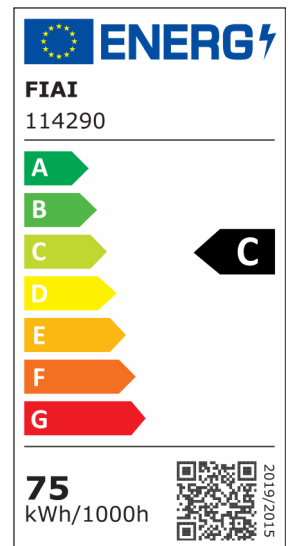

FastFix LED Linearsystem IP54 Modul 1,5m 25-75W, 5000K, 60°

Artikelnummer: 114290
EAN: 9009377075506

Produktspezifikation:

Dimmbar:	N
Lumen:	10600 lm
Abstrahlwinkel:	60°
Bemessungsleistung:	75 W
Wirkleistung:	74,91 W
Scheinleistung:	78,1 VA
Nennspannung:	220 - 240 V AC
Farbtemperatur:	5000K
Farbwiedergabeindex:	83 CRI ra (1-8)
Schutzart:	IP54
Umgebungstemperatur:	-20°C - 45°C
Gehäusefarbe	weiß
Gehäusematerial:	Aluminium
Gewicht:	1950,0 g
Länge:	1437,0 mm
Breite:	68,0 mm
Höhe:	42,0 mm
Nutzlebensdauer L70 B10:	52000 h
Nutzlebensdauer L70 B50:	78000 h
Nutzlebensdauer L80 B10:	50000 h
Nutzlebensdauer L80 B50:	68000 h
Nutzlebensdauer L90 B10:	44000 h
Nutzlebensdauer L90 B50:	61000 h
Garantie in Jahren:	5

Besonderheiten: 3phasig schaltbar, inkl. fünf vormontierte und austauschbare Linsenoptiken sowie LED-Platinen mit je 33 Hochleistungschips, Schnellverriegelung zur Befestigung in Balkenaufnahme Art.Nr. 113934/113935