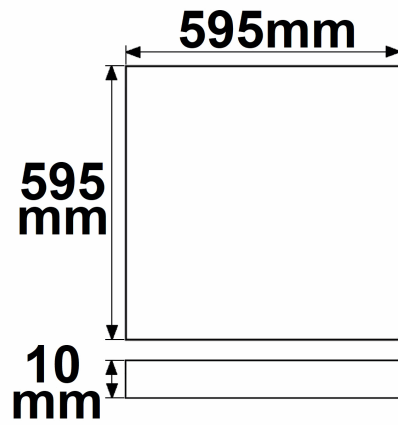

ISOLED®

CUSTOMISED LIGHT SOLUTIONS

LED Panel Business Line 600 UGR<19 2H/2H, 36W, Rahmen weiß RAL 9016, neutralweiß, KNX dimmbar

Artikelnummer: 114302
EAN: 9009377075650

Produktspezifikation:

Dimmbar: Y
Dimmart: KNX
Lumen: 4600 lm
Abstrahlwinkel: 120°
Bemessungsleistung: 36 W
Wirkleistung: 37,5 W
Nennspannung: 220 - 240 V AC
Farbtemperatur: 4000K
Farbwiedergabeindex: 80 CRI ra (1-8)
Schutzart: IP42
Umgebungstemperatur: -20°C - 40°C
Gehäusefarbe: weiß
Gehäusematerial: Aluminium
Gewicht: 2710,0 g
Länge: 595,0 mm
Breite: 595,0 mm
Höhe: 10,0 mm
Nutzlebensdauer L70 | B10: 53000 h
Nutzlebensdauer L70 | B50: 80000 h
Nutzlebensdauer L80 | B10: 51000 h
Nutzlebensdauer L80 | B50: 70000 h
Nutzlebensdauer L90 | B10: 45000 h
Nutzlebensdauer L90 | B50: 62000 h
Garantie in Jahren: 5

Erweiterte Produktspezifikationen:

ISOLED®

CUSTOMISED LIGHT SOLUTIONS

UGR<19