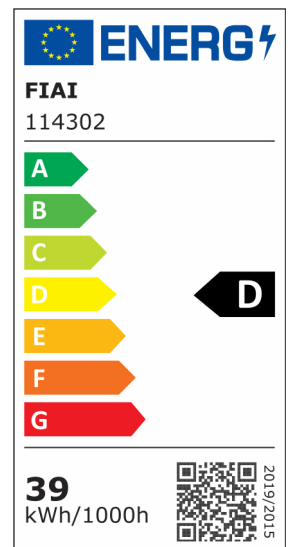

ISOLED®

CUSTOMISED LIGHT SOLUTIONS

LED Panel Business Line 600 UGR<19 2H/2H, 36W, Rahmen weiß RAL 9016, neutralweiß, KNX dimmbar

Artikelnummer: 114302
EAN: 9009377075650

Produktspezifikation:

Dimmbar: Y
Dimmart: KNX
Lumen: 4600 lm
Abstrahlwinkel: 120°
Bemessungsleistung: 36 W
Wirkleistung: 37,5 W
Nennspannung: 220 - 240 V AC
Farbtemperatur: 4000K
Farbwiedergabeindex: 80 CRI ra (1-8)
Schutzart: IP42
Umgebungstemperatur: -20°C - 40°C
Gehäusefarbe: weiß
Gehäusematerial: Aluminium
Gewicht: 2710,0 g
Länge: 595,0 mm
Breite: 595,0 mm
Höhe: 10,0 mm
Nutzlebensdauer L70 | B10: 53000 h
Nutzlebensdauer L70 | B50: 80000 h
Nutzlebensdauer L80 | B10: 51000 h
Nutzlebensdauer L80 | B50: 70000 h
Nutzlebensdauer L90 | B10: 45000 h
Nutzlebensdauer L90 | B50: 62000 h
Garantie in Jahren: 5

Dimmspezifikation: dimmbar per KNX Steuersignal

Für spezifische Prüfberichte, CE-Konformitätserklärungen und weitere Produktinformationen wenden Sie sich bitte an Ihren Ansprechpartner im Vertriebsinnen-/außendienst.