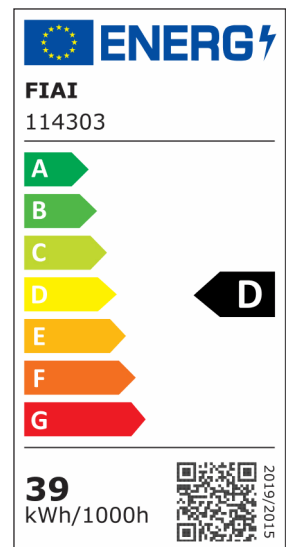

ISOLED®

CUSTOMISED LIGHT SOLUTIONS

LED Panel Business Line 625 UGR<19 2H/2H, 36W, Rahmen weiß RAL 9016, neutralweiß, KNX dimmbar

Artikelnummer: 114303
EAN: 9009377075674

Produktspezifikation:

Dimmbar: Y
Dimmart: KNX
Lumen: 4650 lm
Abstrahlwinkel: 120°
Bemessungsleistung: 36 W
Wirkleistung: 37,5 W
Nennspannung: 220 - 240 V AC
Farbtemperatur: 4000K
Farbwiedergabeindex: 80 CRI ra (1-8)
Schutzart: IP42
Umgebungstemperatur: -20°C - 40°C
Gehäusefarbe: weiß
Gehäusematerial: Aluminium
Gewicht: 3110,0 g
Länge: 620,0 mm
Breite: 620,0 mm
Höhe: 10,0 mm
Nutzlebensdauer L70 | B10: 53000 h
Nutzlebensdauer L70 | B50: 80000 h
Nutzlebensdauer L80 | B10: 51000 h
Nutzlebensdauer L80 | B50: 70000 h
Nutzlebensdauer L90 | B10: 45000 h
Nutzlebensdauer L90 | B50: 62000 h
Garantie in Jahren: 5

Dimmspezifikation: dimmbar per KNX Steuersignal

Für spezifische Prüfberichte, CE-Konformitätserklärungen und weitere Produktinformationen wenden Sie sich bitte an Ihren Ansprechpartner im Vertriebsinnen-/außendienst.