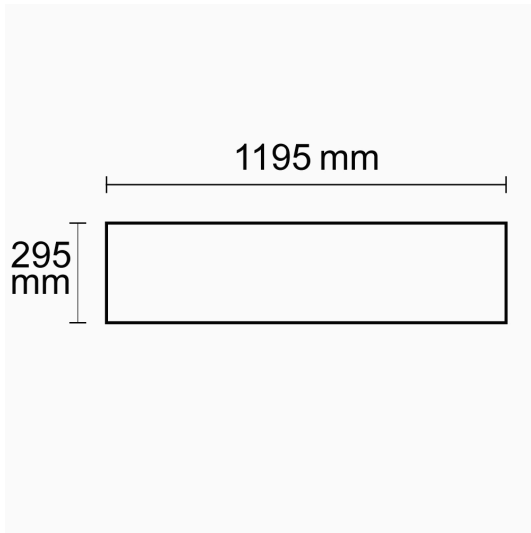

ISOLED®

CUSTOMISED LIGHT SOLUTIONS

LED Panel Business Line 1200 UGR<19 2H/2H, 36W, Rahmen weiß RAL 9016, neutralweiß, KNX dimmbar

Artikelnummer: 114304
EAN: 9009377075698

Produktspezifikation:

Dimmbar: Y
Dimmart: KNX
Lumen: 4650 lm
Abstrahlwinkel: 120°
Bemessungsleistung: 36 W
Wirkleistung: 37,5 W
Nennspannung: 220 - 240 V AC
Farbtemperatur: 4000K
Farbwiedergabeindex: 80 CRI ra (1-8)
Schutzart: IP42
Umgebungstemperatur: -20°C - 40°C
Gehäusefarbe: weiß
Gehäusematerial: Aluminium
Gewicht: 2940,0 g
Länge: 1195,0 mm
Breite: 295,0 mm
Höhe: 10,0 mm
Nutzlebensdauer L70 | B10: 53000 h
Nutzlebensdauer L70 | B50: 80000 h
Nutzlebensdauer L80 | B10: 51000 h
Nutzlebensdauer L80 | B50: 70000 h
Nutzlebensdauer L90 | B10: 45000 h
Nutzlebensdauer L90 | B50: 62000 h
Garantie in Jahren: 5

Erweiterte Produktspezifikationen:

ISOLED®

CUSTOMISED LIGHT SOLUTIONS

UGR<19