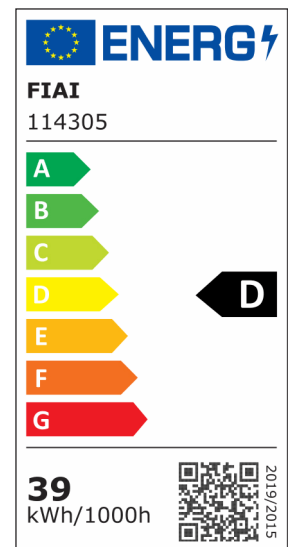

## LED Panel Business Line 600 UGR<19 2H/2H, 36W, Rahmen weiß RAL 9016, warmweiß, KNX dimmbar

**Artikelnummer:** 114305  
**EAN:** 9009377075711

### Produktspezifikation:

**Dimmbar:** Y  
**Dimmart:** KNX  
**Lumen:** 4500 lm  
**Abstrahlwinkel:** 120°  
**Bemessungsleistung:** 36 W  
**Wirkleistung:** 37,5 W  
**Nennspannung:** 220 - 240 V AC  
**Farbtemperatur:** 3000K  
**Farbwiedergabeindex:** 80 CRI ra (1-8)  
**Schutzart:** IP42  
**Umgebungstemperatur:** -20°C - 40°C  
**Gehäusefarbe:** weiß  
**Gehäusematerial:** Aluminium  
**Gewicht:** 2710,0 g  
**Länge:** 595,0 mm  
**Breite:** 595,0 mm  
**Höhe:** 10,0 mm  
**Nutzlebensdauer L70 | B10:** 53000 h  
**Nutzlebensdauer L70 | B50:** 80000 h  
**Nutzlebensdauer L80 | B10:** 51000 h  
**Nutzlebensdauer L80 | B50:** 70000 h  
**Nutzlebensdauer L90 | B10:** 45000 h  
**Nutzlebensdauer L90 | B50:** 62000 h  
**Garantie in Jahren:** 5