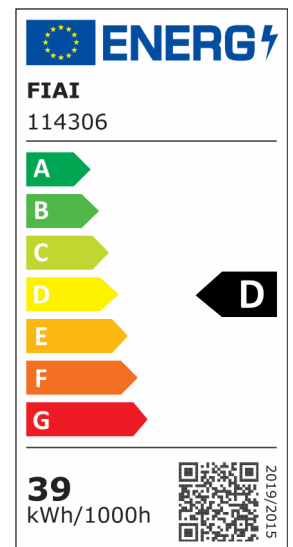

## LED Panel Business Line 625 UGR<19 2H/2H, 36W, Rahmen weiß RAL 9016, warmweiß, KNX dimmbar

**Artikelnummer:** 114306  
**EAN:** 9009377075735

### Produktspezifikation:

**Dimmbar:** Y  
**Dimmart:** KNX  
**Lumen:** 4550 lm  
**Abstrahlwinkel:** 120°  
**Bemessungsleistung:** 36 W  
**Wirkleistung:** 37,5 W  
**Nennspannung:** 220 - 240 V AC  
**Farbtemperatur:** 3000K  
**Farbwiedergabeindex:** 80 CRI ra (1-8)  
**Schutzart:** IP42  
**Umgebungstemperatur:** -20°C - 40°C  
**Gehäusefarbe:** weiß  
**Gehäusematerial:** Aluminium  
**Gewicht:** 3110,0 g  
**Länge:** 620,0 mm  
**Breite:** 620,0 mm  
**Höhe:** 10,0 mm  
**Nutzlebensdauer L70 | B10:** 53000 h  
**Nutzlebensdauer L70 | B50:** 80000 h  
**Nutzlebensdauer L80 | B10:** 51000 h  
**Nutzlebensdauer L80 | B50:** 70000 h  
**Nutzlebensdauer L90 | B10:** 45000 h  
**Nutzlebensdauer L90 | B50:** 62000 h  
**Garantie in Jahren:** 5