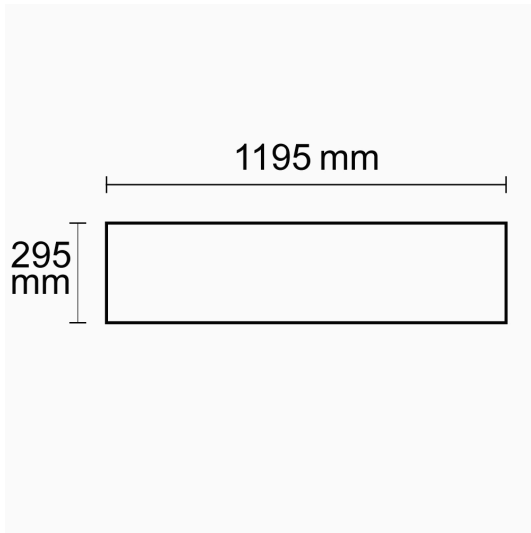

ISOLED®

CUSTOMISED LIGHT SOLUTIONS

LED Panel Business Line 1200 UGR<19 2H/2H, 36W, Rahmen weiß RAL 9016, warmweiß, KNX dimmbar

Artikelnummer: 114307
EAN: 9009377075759

Produktspezifikation:

Dimmbar: Y
Dimmart: KNX
Lumen: 4550 lm
Abstrahlwinkel: 120°
Bemessungsleistung: 36 W
Wirkleistung: 37,5 W
Nennspannung: 220 - 240 V AC
Farbtemperatur: 3000K
Farbwiedergabeindex: 80 CRI ra (1-8)
Schutzart: IP42
Umgebungstemperatur: -20°C - 40°C
Gehäusefarbe: weiß
Gehäusematerial: Aluminium
Gewicht: 2940,0 g
Länge: 1195,0 mm
Breite: 295,0 mm
Höhe: 10,0 mm
Nutzlebensdauer L70 | B10: 53000 h
Nutzlebensdauer L70 | B50: 80000 h
Nutzlebensdauer L80 | B10: 51000 h
Nutzlebensdauer L80 | B50: 70000 h
Nutzlebensdauer L90 | B10: 45000 h
Nutzlebensdauer L90 | B50: 62000 h
Garantie in Jahren: 5

Erweiterte Produktspezifikationen:

ISOLED®

CUSTOMISED LIGHT SOLUTIONS

UGR<19