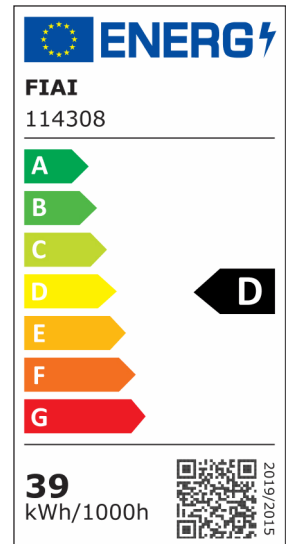

ISOLED®

CUSTOMISED LIGHT SOLUTIONS

LED Panel Professional Line 600 UGR<19 4H/8H, 36W, Rahmen weiß RAL 9016, neutralweiß, KNX dimmbar

Artikelnummer: 114308
EAN: 9009377075773

Produktspezifikation:

Dimmbar: Y
Dimmart: KNX
Lumen: 4500 lm
Abstrahlwinkel: 120°
Bemessungsleistung: 36 W
Wirkleistung: 37,5 W
Nennspannung: 220 - 240 V AC
Farbtemperatur: 4000K
Farbwiedergabeindex: 80 CRI ra (1-8)
Schutzart: IP42
Umgebungstemperatur: -20°C - 40°C
Gehäusefarbe: weiß
Gehäusematerial: Aluminium
Gewicht: 2820,0 g
Länge: 595,0 mm
Breite: 595,0 mm
Höhe: 10,0 mm
Nutzlebensdauer L70 | B10: 53000 h
Nutzlebensdauer L70 | B50: 80000 h
Nutzlebensdauer L80 | B10: 51000 h
Nutzlebensdauer L80 | B50: 70000 h
Nutzlebensdauer L90 | B10: 45000 h
Nutzlebensdauer L90 | B50: 62000 h
Garantie in Jahren: 5

Dimmspezifikation: dimmbar per KNX Steuersignal

Für spezifische Prüfberichte, CE-Konformitätserklärungen und weitere Produktinformationen wenden Sie sich bitte an Ihren Ansprechpartner im Vertriebsinnen-/außendienst.