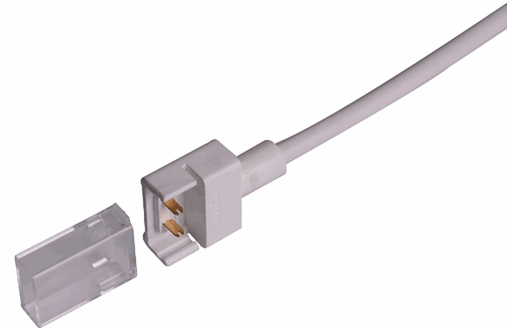

## Kontakt-Kabelanschluss (max. 5A) O1-212 für 2-pol. IP68 Flexstripes mit Breite 12mm und Pitch >8mm

**Artikelnummer:** 114371  
**EAN:** 9009377077029

### Produktspezifikation:

**Schutzart:** IP68  
**Umgebungstemperatur:** -20°C - 45°C  
**Gehäusefarbe:** weiß  
**Gehäusematerial:** Kunststoff  
**Gewicht:** 6,0 g  
**Länge:** 500,0 mm  
**Breite:** 17,5 mm  
**Höhe:** 9,0 mm  
**Garantie in Jahren:** 2