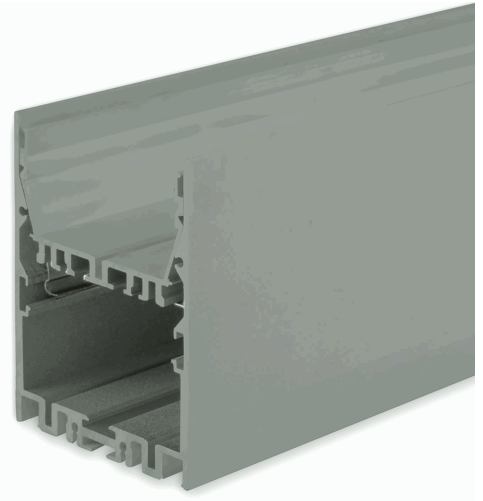

LED Leuchtenprofil LAMP40 Up+Down Aluminium silber pulverbeschichtet

Artikelnummer: 114390
EAN: 9009377077395

Produktspezifikation:

Schutzart: IP20
Umgebungstemperatur: 0°C - 40°C
Gehäusefarbe: silber/grau
Gehäusematerial: Aluminium
Gewicht: 4046,0 g
Länge: 2000,0 mm
Breite: 60,0 mm
Höhe: 79,0 mm
Garantie in Jahren: 2

Besonderheiten: Kühlmasse = 2100 Gramm/Meter, **WICHTIG:** Klebefläche muss vor der Anwendung entfettet werden! Hierfür keinen Alkohol, Spiritus oder Reinigungsmittel verwenden sondern z.B. Art. 113663!