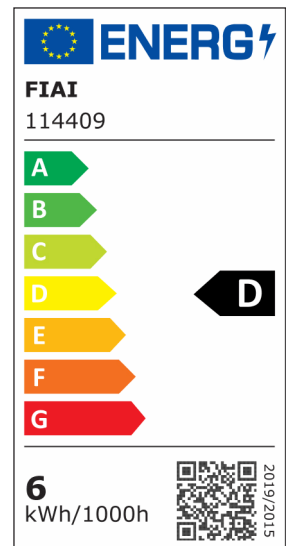

GX53 LED Leuchtmittel 30 SMD, 6 Watt, warmweiß

Artikelnummer: 114409
EAN: 9009377078248

Produktspezifikation:

Dimmbar: N
Lumen: 700 lm
Abstrahlwinkel: 120°
Bemessungsleistung: 6 W
Wirkleistung: 6 W
Scheinleistung: 7 VA
Nennspannung: 220 - 240 V AC
Farbtemperatur: 3000K
Farbwiedergabeindex: 80 CRI ra (1-8)
Schutzart: IP20
Umgebungstemperatur: -20°C - 40°C
Gehäusefarbe: silber/grau
Gehäusematerial: Aluminium
Gewicht: 100,0 g
Länge: 28,0 mm
Einbautiefe: mm
Durchmesser: 75 mm
Nutzlebensdauer L70 | B10: 25000 h
Nutzlebensdauer L70 | B50: 38000 h
Nutzlebensdauer L80 | B10: 24000 h
Nutzlebensdauer L80 | B50: 33000 h
Nutzlebensdauer L90 | B10: 21000 h
Nutzlebensdauer L90 | B50: 29000 h
Garantie in Jahren: 2