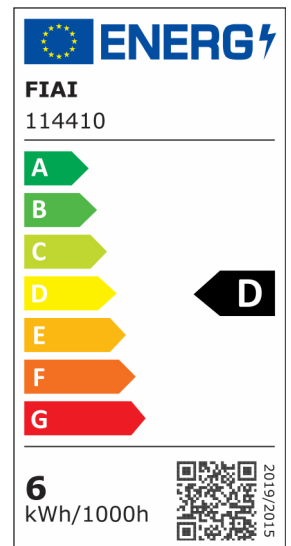

## GX53 LED Leuchtmittel 30 SMD, 6 Watt, neutralweiß

Artikelnummer: 114410  
EAN: 9009377078255

### Produktspezifikation:

**Dimmbar:** N  
**Lumen:** 725 lm  
**Abstrahlwinkel:** 120°  
**Bemessungsleistung:** 6 W  
**Wirkleistung:** 6 W  
**Scheinleistung:** 7 VA  
**Nennspannung:** 220 - 240 V AC  
**Farbtemperatur:** 4000K  
**Farbwiedergabeindex:** 80 CRI ra (1-8)  
**Schutzart:** IP20  
**Umgebungstemperatur:** -20°C - 40°C  
**Gehäusefarbe:** silber/grau  
**Gehäusematerial:** Aluminium  
**Gewicht:** 104,0 g  
**Länge:** 28,0 mm  
**Einbautiefe:** mm  
**Durchmesser:** 75 mm  
**Nutzlebensdauer L70 | B10:** 25000 h  
**Nutzlebensdauer L70 | B50:** 38000 h  
**Nutzlebensdauer L80 | B10:** 24000 h  
**Nutzlebensdauer L80 | B50:** 33000 h  
**Nutzlebensdauer L90 | B10:** 21000 h  
**Nutzlebensdauer L90 | B50:** 29000 h  
**Garantie in Jahren:** 2