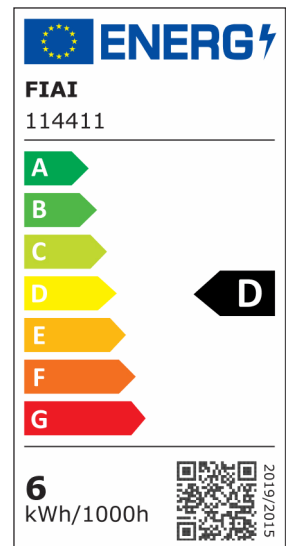

GX53 LED Leuchtmittel 30 SMD, 6 Watt, kaltweiß

Artikelnummer: 114411
EAN: 9009377078262

Produktspezifikation:

Dimmbar: N
Lumen: 725 lm
Abstrahlwinkel: 120°
Bemessungsleistung: 6 W
Wirkleistung: 6 W
Scheinleistung: 7 VA
Nennspannung: 220 - 240 V AC
Farbtemperatur: 6000K
Farbwiedergabeindex: 80 CRI ra (1-8)
Schutzart: IP20
Umgebungstemperatur: -20°C - 40°C
Gehäusefarbe: silber/grau
Gehäusematerial: Aluminium
Gewicht: 102,0 g
Länge: 28,0 mm
Einbautiefe: mm
Durchmesser: 75 mm
Nutzlebensdauer L70 | B10: 25000 h
Nutzlebensdauer L70 | B50: 38000 h
Nutzlebensdauer L80 | B10: 24000 h
Nutzlebensdauer L80 | B50: 33000 h
Nutzlebensdauer L90 | B10: 21000 h
Nutzlebensdauer L90 | B50: 29000 h
Garantie in Jahren: 2