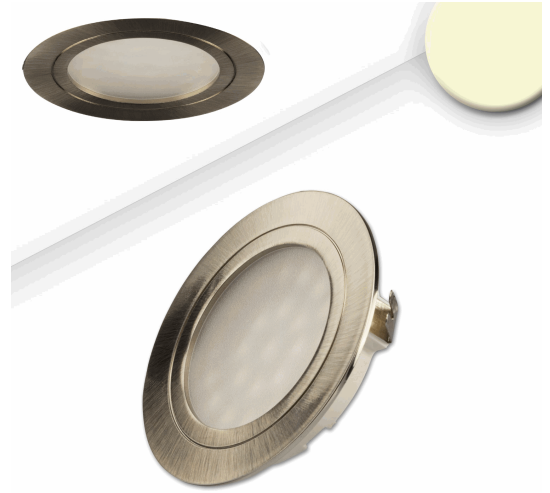

LED Möbeleinbaustrahler MiniAMP silber, 2W, 12V DC warmweiß 3000K, dimmbar

Artikelnummer: 114467
EAN: 9009377079672

Produktspezifikation:

Dimmbar: Y
Dimmart: Phasen-/Abschnitt
Lumen: 140 lm
Abstrahlwinkel: 100°
Bemessungsleistung: 2 W
Wirkleistung: 1,74 W
Nennspannung: 12 VDC
Farbtemperatur: 3000K
Farbwiedergabeindex: 84 CRI ra (1-8)
Schutzart: IP40
Umgebungstemperatur: -20°C - 40°C
Gehäusefarbe: silber/grau
Gehäusematerial: Aluminium
Gewicht: 36,0 g
Höhe: 15,0 mm
Einbautiefe: 14 mm
Durchmesser: 65 mm
Lochausschnitt: 58 mm
Nutzlebensdauer L70 | B10: 20000 h
Nutzlebensdauer L70 | B50: 30000 h
Nutzlebensdauer L80 | B10: 19000 h
Nutzlebensdauer L80 | B50: 26000 h
Nutzlebensdauer L90 | B10: 17000 h
Nutzlebensdauer L90 | B50: 23000 h
Garantie in Jahren: 2