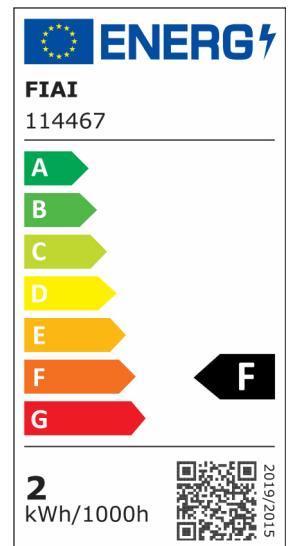

LED Möbeleinbaustrahler MiniAMP silber, 2W, 12V DC warmweiß 3000K, dimmbar

Artikelnummer: 114467
EAN: 9009377079672

Produktspezifikation:

Dimmbar: Y
Dimmart: Phasen-/Abschnitt
Lumen: 140 lm
Abstrahlwinkel: 100°
Bemessungsleistung: 2 W
Wirkleistung: 1,74 W
Nennspannung: 12 VDC
Farbtemperatur: 3000K
Farbwiedergabeindex: 84 CRI ra (1-8)
Schutzart: IP40
Umgebungstemperatur: -20°C - 40°C
Gehäusefarbe: silber/grau
Gehäusematerial: Aluminium
Gewicht: 36,0 g
Höhe: 15,0 mm
Einbautiefe: 14 mm
Durchmesser: 65 mm
Lochausschnitt: 58 mm
Nutzlebensdauer L70 | B10: 20000 h
Nutzlebensdauer L70 | B50: 30000 h
Nutzlebensdauer L80 | B10: 19000 h
Nutzlebensdauer L80 | B50: 26000 h
Nutzlebensdauer L90 | B10: 17000 h
Nutzlebensdauer L90 | B50: 23000 h
Garantie in Jahren: 2

Dimmspezifikation: dimmbar per PWM (Pulsweiten modulierter Gleichspannungsversorgung) via vorgeschaltetem Controller oder dimmbaren Transformator

Für spezifische Prüfberichte, CE-Konformitätserklärungen und weitere Produktinformationen wenden Sie sich bitte an Ihren Ansprechpartner im Vertriebsinnen-/außendienst.