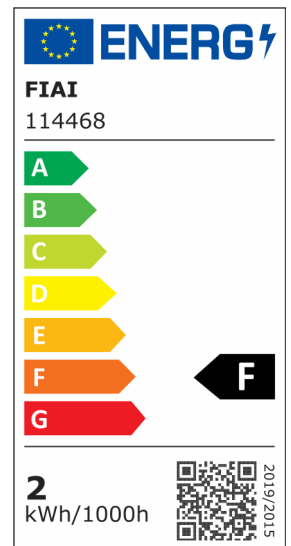

## LED Möbeleinbaustrahler MiniAMP silber, 2W, 24V DC warmweiß 3000K, dimmbar

Artikelnummer: 114468  
EAN: 9009377079696

### Produktspezifikation:

**Dimmbar:** Y  
**Dimmart:** Phasen-/Abschnitt  
**Lumen:** 140 lm  
**Abstrahlwinkel:** 100°  
**Bemessungsleistung:** 2 W  
**Wirkleistung:** 1,75 W  
**Nennspannung:** 24 VDC  
**Farbtemperatur:** 3000K  
**Farbwiedergabeindex:** 84 CRI ra (1-8)  
**Schutzart:** IP40  
**Umgebungstemperatur:** -20°C - 40°C  
**Gehäusefarbe:** silber/grau  
**Gehäusematerial:** Aluminium  
**Gewicht:** 36,0 g  
**Höhe:** 15,0 mm  
**Einbautiefe:** 14 mm  
**Durchmesser:** 65 mm  
**Lochdurchschnitt:** 58 mm  
**Nutzlebensdauer L70 | B10:** 20000 h  
**Nutzlebensdauer L70 | B50:** 30000 h  
**Nutzlebensdauer L80 | B10:** 19000 h  
**Nutzlebensdauer L80 | B50:** 26000 h  
**Nutzlebensdauer L90 | B10:** 17000 h  
**Nutzlebensdauer L90 | B50:** 23000 h  
**Garantie in Jahren:** 2