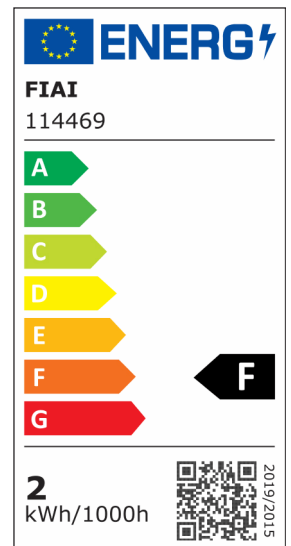

## LED Möbeleinbaustrahler MiniAMP silber, 2W, 24V DC neutralweiß 4000K, dimmbar

Artikelnummer: 114469  
EAN: 9009377079733

### Produktspezifikation:

<b>Dimmbar:</b>	Y
<b>Dimmart:</b>	Phasen-/Abschnitt
<b>Lumen:</b>	150 lm
<b>Abstrahlwinkel:</b>	100°
<b>Bemessungsleistung:</b>	2 W
<b>Wirkleistung:</b>	1,74 W
<b>Nennspannung:</b>	24 VDC
<b>Farbtemperatur:</b>	4000K
<b>Farbwiedergabeindex:</b>	83 CRI ra (1-8)
<b>Schutzart:</b>	IP40
<b>Umgebungstemperatur:</b>	-20°C - 40°C
<b>Gehäusefarbe</b>	silber/grau
<b>Gehäusematerial:</b>	Aluminium
<b>Gewicht:</b>	38,0 g
<b>Höhe:</b>	15,0 mm
<b>Einbautiefe:</b>	14 mm
<b>Durchmesser:</b>	65 mm
<b>Lochdurchschnitt:</b>	58 mm
<b>Nutzlebensdauer L70   B10:</b>	20000 h
<b>Nutzlebensdauer L70   B50:</b>	30000 h
<b>Nutzlebensdauer L80   B10:</b>	19000 h
<b>Nutzlebensdauer L80   B50:</b>	26000 h
<b>Nutzlebensdauer L90   B10:</b>	17000 h
<b>Nutzlebensdauer L90   B50:</b>	23000 h
<b>Garantie in Jahren:</b>	2