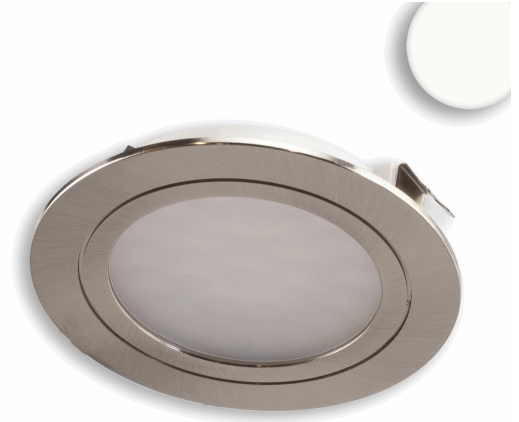

## LED Möbeleinbaustrahler MiniAMP silber, 2W, 24V DC neutralweiß 4000K, dimmbar

Artikelnummer: 114469  
EAN: 9009377079733

### Produktspezifikation:

<b>Dimmbar:</b>	Y
<b>Dimmart:</b>	Phasen-/Abschnitt
<b>Lumen:</b>	150 lm
<b>Abstrahlwinkel:</b>	100°
<b>Bemessungsleistung:</b>	2 W
<b>Wirkleistung:</b>	1,74 W
<b>Nennspannung:</b>	24 VDC
<b>Farbtemperatur:</b>	4000K
<b>Farbwiedergabeindex:</b>	83 CRI ra (1-8)
<b>Schutzart:</b>	IP40
<b>Umgebungstemperatur:</b>	-20°C - 40°C
<b>Gehäusefarbe</b>	silber/grau
<b>Gehäusematerial:</b>	Aluminium
<b>Gewicht:</b>	38,0 g
<b>Höhe:</b>	15,0 mm
<b>Einbautiefe:</b>	14 mm
<b>Durchmesser:</b>	65 mm
<b>Lochdurchschnitt:</b>	58 mm
<b>Nutzlebensdauer L70   B10:</b>	20000 h
<b>Nutzlebensdauer L70   B50:</b>	30000 h
<b>Nutzlebensdauer L80   B10:</b>	19000 h
<b>Nutzlebensdauer L80   B50:</b>	26000 h
<b>Nutzlebensdauer L90   B10:</b>	17000 h
<b>Nutzlebensdauer L90   B50:</b>	23000 h
<b>Garantie in Jahren:</b>	2