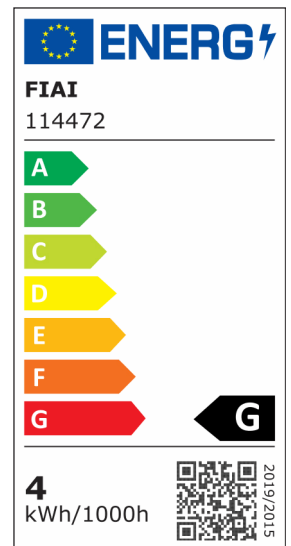

LED Einbauleuchte MiniAMP schwarz, 3W, 24V DC, warmweiß, dimmbar

Artikelnummer: 114472
EAN: 9009377079795

Produktspezifikation:

Dimmbar:	Y
Dimmart:	Phasen-/Abschnitt
Lumen:	250 lm
Abstrahlwinkel:	50°
Bemessungsleistung:	3,6 W
Wirkleistung:	3 W
Nennspannung:	24 VDC
Farbtemperatur:	3000K
Farbwiedergabeindex:	91 CRI ra (1-8)
Schutzart:	IP40
Umgebungstemperatur:	-10°C - 35°C
Gehäusefarbe	schwarz
Gehäusematerial:	Aluminium
Gewicht:	48,0 g
Höhe:	22,0 mm
Einbautiefe:	21 mm
Durchmesser:	52 mm
Lochdurchschnitt:	44 mm
Nutzlebensdauer L70 B10:	20000 h
Nutzlebensdauer L70 B50:	30000 h
Nutzlebensdauer L80 B10:	19000 h
Nutzlebensdauer L80 B50:	26000 h
Nutzlebensdauer L90 B10:	17000 h
Nutzlebensdauer L90 B50:	23000 h
Garantie in Jahren:	2

Dimmspezifikation: stufenlos dimmbar via PWM (Pulsweitenmodulation)

Für spezifische Prüfberichte, CE-Konformitätserklärungen und weitere Produktinformationen wenden Sie sich bitte an Ihren Ansprechpartner im Vertriebsinnen-/außendienst.