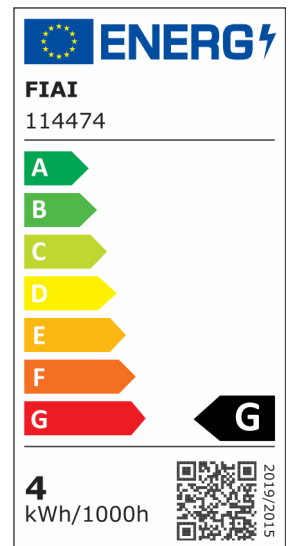

## LED Einbauleuchte MiniAMP alu gebürstet, 3W, 24V DC, neutralweiß, dimmbar

Artikelnummer: 114474  
EAN: 9009377079832

### Produktspezifikation:

<b>Dimmbar:</b>	Y
<b>Dimmart:</b>	Phasen-/Abschnitt
<b>Lumen:</b>	260 lm
<b>Abstrahlwinkel:</b>	50°
<b>Bemessungsleistung:</b>	3,6 W
<b>Wirkleistung:</b>	3 W
<b>Nennspannung:</b>	24 VDC
<b>Farbtemperatur:</b>	4000K
<b>Farbwiedergabeindex:</b>	91 CRI ra (1-8)
<b>Schutzart:</b>	IP40
<b>Umgebungstemperatur:</b>	-10°C - 35°C
<b>Gehäusefarbe</b>	silber/grau
<b>Gehäusematerial:</b>	Aluminium
<b>Gewicht:</b>	48,0 g
<b>Höhe:</b>	22,0 mm
<b>Einbautiefe:</b>	21 mm
<b>Durchmesser:</b>	52 mm
<b>Lochdurchschnitt:</b>	44 mm
<b>Nutzlebensdauer L70   B10:</b>	20000 h
<b>Nutzlebensdauer L70   B50:</b>	30000 h
<b>Nutzlebensdauer L80   B10:</b>	19000 h
<b>Nutzlebensdauer L80   B50:</b>	26000 h
<b>Nutzlebensdauer L90   B10:</b>	17000 h
<b>Nutzlebensdauer L90   B50:</b>	23000 h
<b>Garantie in Jahren:</b>	2