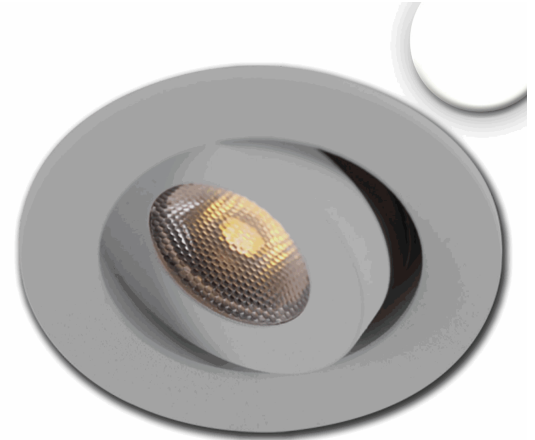

## LED Einbauleuchte MiniAMP alu gebürstet, 3W, 24V DC, neutralweiß, dimmbar

Artikelnummer: 114474  
EAN: 9009377079832

### Produktspezifikation:

<b>Dimmbar:</b>	Y
<b>Dimmart:</b>	Phasen-/Abschnitt
<b>Lumen:</b>	260 lm
<b>Abstrahlwinkel:</b>	50°
<b>Bemessungsleistung:</b>	3,6 W
<b>Wirkleistung:</b>	3 W
<b>Nennspannung:</b>	24 VDC
<b>Farbtemperatur:</b>	4000K
<b>Farbwiedergabeindex:</b>	91 CRI ra (1-8)
<b>Schutzart:</b>	IP40
<b>Umgebungstemperatur:</b>	-10°C - 35°C
<b>Gehäusefarbe</b>	silber/grau
<b>Gehäusematerial:</b>	Aluminium
<b>Gewicht:</b>	48,0 g
<b>Höhe:</b>	22,0 mm
<b>Einbautiefe:</b>	21 mm
<b>Durchmesser:</b>	52 mm
<b>Lochdurchschnitt:</b>	44 mm
<b>Nutzlebensdauer L70   B10:</b>	20000 h
<b>Nutzlebensdauer L70   B50:</b>	30000 h
<b>Nutzlebensdauer L80   B10:</b>	19000 h
<b>Nutzlebensdauer L80   B50:</b>	26000 h
<b>Nutzlebensdauer L90   B10:</b>	17000 h
<b>Nutzlebensdauer L90   B50:</b>	23000 h
<b>Garantie in Jahren:</b>	2