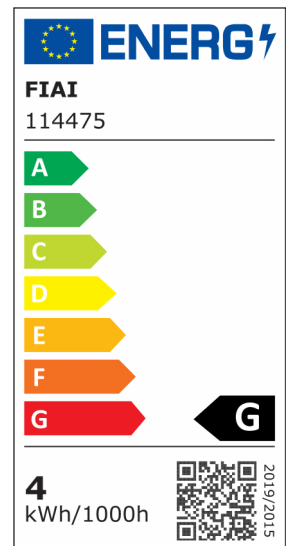

LED Einbauleuchte Pipe MiniAMP weiß, 3W, 24V DC, neutralweiß, dimmbar

Artikelnummer: 114475
EAN: 9009377079894

Produktspezifikation:

Dimmbar:	Y
Dimmart:	Phasen-/Abschnitt
Lumen:	250 lm
Abstrahlwinkel:	50°
Bemessungsleistung:	3,6 W
Wirkleistung:	3 W
Nennspannung:	24 VDC
Farbtemperatur:	4000K
Farbwiedergabeindex:	91 CRI ra (1-8)
Schutzart:	IP40
Umgebungstemperatur:	-10°C - 35°C
Gehäusefarbe	weiß
Gehäusematerial:	Aluminium
Gewicht:	58,0 g
Höhe:	46,0 mm
Einbautiefe:	21 mm
Durchmesser:	52 mm
Lochdurchschnitt:	44 mm
Nutzlebensdauer L70 B10:	20000 h
Nutzlebensdauer L70 B50:	30000 h
Nutzlebensdauer L80 B10:	19000 h
Nutzlebensdauer L80 B50:	26000 h
Nutzlebensdauer L90 B10:	17000 h
Nutzlebensdauer L90 B50:	23000 h
Garantie in Jahren:	2

Dimmspezifikation: stufenlos dimmbar via PWM (Pulsweitenmodulation)

Für spezifische Prüfberichte, CE-Konformitätserklärungen und weitere Produktinformationen wenden Sie sich bitte an Ihren Ansprechpartner im Vertriebsinnen-/außendienst.