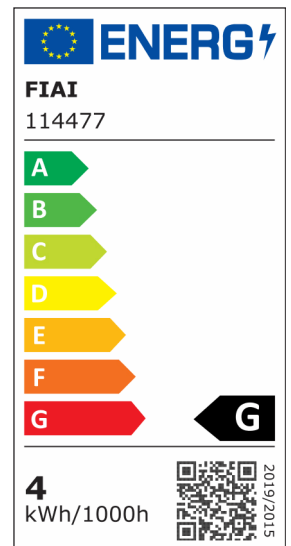

LED Einbauleuchte Pipe MiniAMP schwarz, 3W, 24V DC, warmweiß, dimmbar

Artikelnummer: 114477
EAN: 9009377079948

Produktspezifikation:

Dimmbar:	Y
Dimmart:	Phasen-/Abschnitt
Lumen:	210 lm
Abstrahlwinkel:	50°
Bemessungsleistung:	3,6 W
Wirkleistung:	3 W
Nennspannung:	24 VDC
Farbtemperatur:	3000K
Farbwiedergabeindex:	91 CRI ra (1-8)
Schutzart:	IP40
Umgebungstemperatur:	-10°C - 35°C
Gehäusefarbe	schwarz
Gehäusematerial:	Aluminium
Gewicht:	58,0 g
Höhe:	46,0 mm
Einbautiefe:	21 mm
Durchmesser:	52 mm
Lochdurchschnitt:	44 mm
Nutzlebensdauer L70 B10:	20000 h
Nutzlebensdauer L70 B50:	30000 h
Nutzlebensdauer L80 B10:	19000 h
Nutzlebensdauer L80 B50:	26000 h
Nutzlebensdauer L90 B10:	17000 h
Nutzlebensdauer L90 B50:	23000 h
Garantie in Jahren:	2

Dimmspezifikation: stufenlos dimmbar via PWM (Pulsweitenmodulation)

Für spezifische Prüfberichte, CE-Konformitätserklärungen und weitere Produktinformationen wenden Sie sich bitte an Ihren Ansprechpartner im Vertriebsinnen-/außendienst.