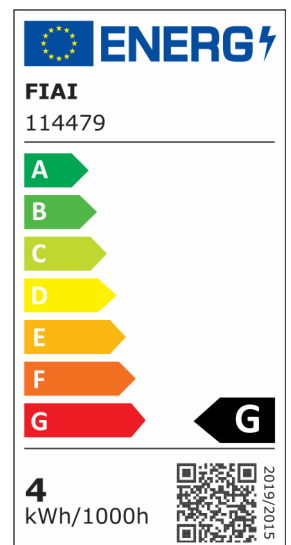

LED Ein- und Unterbauleuchte MiniAMP weiß, 3W, 24V DC, neutralweiß, dimmbar

Artikelnummer: 114479
EAN: 9009377079986

Produktspezifikation:

Dimmbar:	Y
Dimmart:	Phasen-/Abschnitt
Lumen:	220 lm
Abstrahlwinkel:	60°
Bemessungsleistung:	3,6 W
Wirkleistung:	3 W
Nennspannung:	24 VDC
Farbtemperatur:	4000K
Farbwiedergabeindex:	91 CRI ra (1-8)
Schutzart:	IP42
Umgebungstemperatur:	-10°C - 35°C
Gehäusefarbe	weiß
Gehäusematerial:	Aluminium
Gewicht:	82,0 g
Höhe:	19,5 mm
Einbautiefe:	14 mm
Durchmesser:	60 mm
Lochdurchschnitt:	50 mm
Nutzlebensdauer L70 B10:	20000 h
Nutzlebensdauer L70 B50:	30000 h
Nutzlebensdauer L80 B10:	19000 h
Nutzlebensdauer L80 B50:	26000 h
Nutzlebensdauer L90 B10:	17000 h
Nutzlebensdauer L90 B50:	23000 h
Garantie in Jahren:	2

Dimmspezifikation: stufenlos dimmbar via PWM (Pulsweitenmodulation)

Für spezifische Prüfberichte, CE-Konformitätserklärungen und weitere Produktinformationen wenden Sie sich bitte an Ihren Ansprechpartner im Vertriebsinnen-/außendienst.