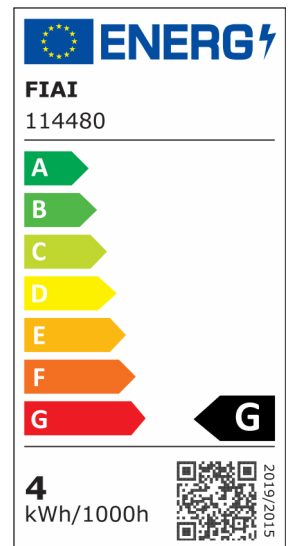

LED Ein- und Unterbauleuchte MiniAMP schwarz, 3W, 24V DC, warmweiß, dimmbar

Artikelnummer: 114480
EAN: 9009377080005

Produktspezifikation:

Dimmbar:	Y
Dimmart:	Phasen-/Abschnitt
Lumen:	210 lm
Abstrahlwinkel:	60°
Bemessungsleistung:	3,6 W
Wirkleistung:	3 W
Nennspannung:	24 VDC
Farbtemperatur:	3000K
Farbwiedergabeindex:	91 CRI ra (1-8)
Schutzart:	IP42
Umgebungstemperatur:	-10°C - 35°C
Gehäusefarbe	schwarz
Gehäusematerial:	Aluminium
Gewicht:	82,0 g
Höhe:	19,5 mm
Einbautiefe:	14 mm
Durchmesser:	60 mm
Lochdurchschnitt:	50 mm
Nutzlebensdauer L70 B10:	20000 h
Nutzlebensdauer L70 B50:	30000 h
Nutzlebensdauer L80 B10:	19000 h
Nutzlebensdauer L80 B50:	26000 h
Nutzlebensdauer L90 B10:	17000 h
Nutzlebensdauer L90 B50:	23000 h
Garantie in Jahren:	2

Dimmspezifikation: stufenlos dimmbar via PWM (Pulsweitenmodulation)

Für spezifische Prüfberichte, CE-Konformitätserklärungen und weitere Produktinformationen wenden Sie sich bitte an Ihren Ansprechpartner im Vertriebsinnen-/außendienst.