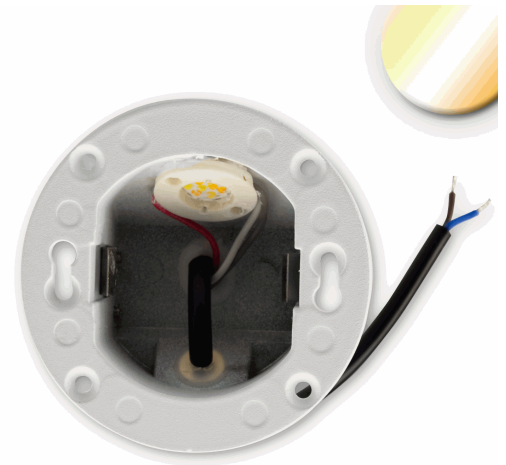

## LED Wandeinbauleuchte Sys-Wall68 230V, 3W, ColorSwitch 3000 | 4000 | 6000K, inkl.Dose/exkl.Cover

Artikelnummer: 114555  
EAN: 9009377081972

### Produktspezifikation:

<b>Dimmbar:</b>	N
<b>Lumen:</b>	140 lm
<b>Abstrahlwinkel:</b>	38°
<b>Bemessungsleistung:</b>	3 W
<b>Wirkleistung:</b>	2,5 W
<b>Nennspannung:</b>	220 - 240 V AC
<b>Farbtemperatur:</b>	3000 K 4000K 6000K K
<b>Farbwiedergabeindex:</b>	81 CRI ra (1-8)
<b>Schutzart:</b>	IP44
<b>Umgebungstemperatur:</b>	-10°C - 35°C
<b>Gehäusefarbe</b>	weiß
<b>Gehäusematerial:</b>	Aluminium
<b>Gewicht:</b>	96,0 g
<b>Höhe:</b>	54,0 mm
<b>Einbautiefe:</b>	53 mm
<b>Durchmesser:</b>	79 mm
<b>Lochanschnitt:</b>	59 mm
<b>Nutzlebensdauer L70   B10:</b>	20000 h
<b>Nutzlebensdauer L70   B50:</b>	30000 h
<b>Nutzlebensdauer L80   B10:</b>	19000 h
<b>Nutzlebensdauer L80   B50:</b>	26000 h
<b>Nutzlebensdauer L90   B10:</b>	17000 h
<b>Nutzlebensdauer L90   B50:</b>	23000 h
<b>Garantie in Jahren:</b>	2