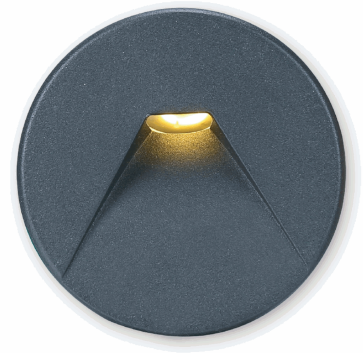

ISOLED®

CUSTOMISED LIGHT SOLUTIONS

Cover Aluminium rund 2 schwarz für Wandeinbauleuchte Sys-Wall68

Artikelnummer: 114559
EAN: 9009377082054

Produktspezifikation:

Umgebungstemperatur: -20°C - 45°C
Gehäusefarbe: schwarz
Gehäusematerial: Aluminium
Gewicht: 74,0 g
Höhe: 26,0 mm
Durchmesser: 85,5 mm
Garantie in Jahren: 2

Besonderheiten: Zu diesem Cover wird noch der Artikel 114555 LED Wandeinbauleuchte Sys-Wall68 benötigt

Für spezifische Prüfberichte, CE-Konformitätserklärungen und weitere Produktinformationen wenden Sie sich bitte an Ihren Ansprechpartner im Vertriebsinnen-/außendienst.

Erweiterte Produktspezifikationen:

ISOLED®

CUSTOMISED LIGHT SOLUTIONS