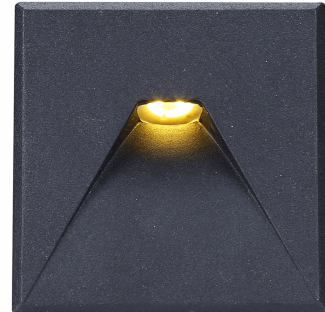

## Cover Aluminium eckig 2 schwarz für Wandeinbauleuchte Sys-Wall68

**Artikelnummer:** 114564  
**EAN:** 9009377082153

### Produktspezifikation:

**Umgebungstemperatur:** -20°C - 45°C  
**Gehäusefarbe:** schwarz  
**Gehäusematerial:** Aluminium  
**Gewicht:** 84,0 g  
**Höhe:** 26,0 mm  
**Durchmesser:** 85 mm  
**Garantie in Jahren:** 2

**Besonderheiten:** Zu diesem Cover wird noch der Artikel 114555 LED Wandeinbauleuchte Sys-Wall68 benötigt

Für spezifische Prüfberichte, CE-Konformitätserklärungen und weitere Produktinformationen wenden Sie sich bitte an Ihren Ansprechpartner im Vertriebsinnen-/außendienst.