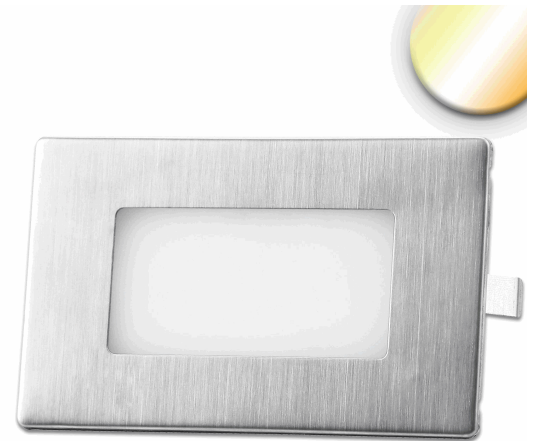

ISOLED®

CUSTOMISED LIGHT SOLUTIONS

LED Wandeinbauleuchte eckig, 2.5W, IP65, ColorSwitch 3000 | 4000 | 6000K, inkl. Einputzdose

Artikelnummer: 114569
EAN: 9009377082252

Produktspezifikation:

Dimmbar:	N
Lumen:	150 lm
Abstrahlwinkel:	120°
Bemessungsleistung:	2,5 W
Wirkleistung:	2,5 W
Nennspannung:	220 - 240 V AC
Farbtemperatur:	3000 K 4000K 6000K K
Farbwiedergabeindex:	81 CRI ra (1-8)
Schutzart:	IP65
Umgebungstemperatur:	-10°C - 35°C
Gehäusefarbe	silber/grau
Gehäusematerial:	Aluminium
Gewicht:	112,0 g
Länge:	107,0 mm
Breite:	67,0 mm
Höhe:	50,0 mm
Einbautiefe:	50 mm
Nutzlebensdauer L70 B10:	20000 h
Nutzlebensdauer L70 B50:	30000 h
Nutzlebensdauer L80 B10:	19000 h
Nutzlebensdauer L80 B50:	26000 h
Nutzlebensdauer L90 B10:	17000 h
Nutzlebensdauer L90 B50:	23000 h
Garantie in Jahren:	2

Besonderheiten:

Diese Leuchte findet mit ihren Federklammern in einem Lochausschnitt von 90x55mm (30mm Tiefe) Platz oder kann alternativ mit der beiliegenden Einputzdose (Aussparung 107x72x52mm) verschraubt werden.