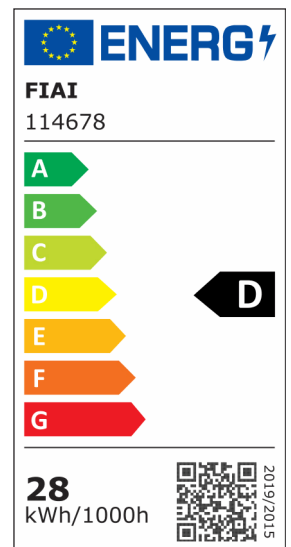

LED Deckenleuchte PRO weiß, 30W, rund, 300mm, ColorSwitch 2700 | 3000 | 4000K, dimmbar

Artikelnummer: 114678
EAN: 9009377085390

Produktspezifikation:

Dimmbar: Y
Dimmart: Phasen-/Abschnitt
Lumen: 3200 lm
Abstrahlwinkel: 110°
Bemessungsleistung: 30 W
Wirkleistung: 27,8 W
Scheinleistung: 29 VA
Nennspannung: 220 - 240 V AC
Farbtemperatur: 2700 K 3000K 4000K K
Farbwiedergabeindex: 84 CRI ra (1-8)
Schutzart: IP42
Umgebungstemperatur: -20°C - 40°C
Gehäusefarbe: weiß
Gehäusematerial: Aluminium
Gewicht: 1590,0 g
Höhe: 42,0 mm
Durchmesser: 300 mm
Trafo Konstantstrom: 700 mA
Nutzlebensdauer L70 | B10: 57000 h
Nutzlebensdauer L70 | B50: 86000 h
Nutzlebensdauer L80 | B10: 55000 h
Nutzlebensdauer L80 | B50: 75000 h
Nutzlebensdauer L90 | B10: 49000 h
Nutzlebensdauer L90 | B50: 67000 h
Garantie in Jahren: 3

Dimmspezifikation: Dimmbar im Bereich von 20-100% mit Phasenanschnitt- oder Phasenabschnitt Dimmer

Besonderheiten: Colorswitch zwischen Trafo und Leuchte. Vor dem Ändern der Farbtemperatur Stromzufuhr zum Trafo trennen! Kurzschlussfester, Temperatur-geschützter SELV Trafo Schutzklasse II 2700K: 3000lm 3000K: 3200lm 4000K: 3250lm