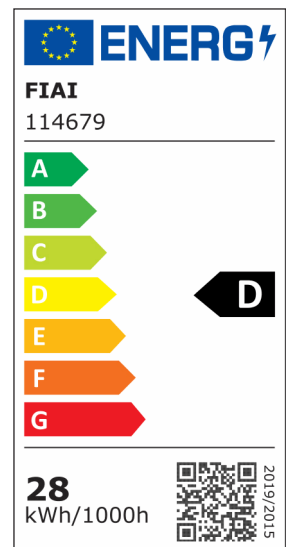

## LED Deckenleuchte PRO weiß, 30W, 300x300mm, ColorSwitch 2700 | 3000 | 4000K, dimmbar

Artikelnummer: 114679  
EAN: 9009377085420

### Produktspezifikation:

**Dimmbar:** Y  
**Dimmart:** Phasen-/Abschnitt  
**Lumen:** 3300 lm  
**Abstrahlwinkel:** 110°  
**Bemessungsleistung:** 30 W  
**Wirkleistung:** 27,8 W  
**Scheinleistung:** 29 VA  
**Nennspannung:** 220 - 240 V AC  
**Farbtemperatur:** 2700 K 3000K 4000K K  
**Farbwiedergabeindex:** 83 CRI ra (1-8)  
**Schutzart:** IP42  
**Umgebungstemperatur:** -20°C - 40°C  
**Gehäusefarbe:** weiß  
**Gehäusematerial:** Aluminium  
**Gewicht:** 1590,0 g  
**Länge:** 300,0 mm  
**Breite:** 300,0 mm  
**Höhe:** 42,0 mm  
**Trafo Konstantstrom:** 700 mA  
**Nutzlebensdauer L70 | B10:** 57000 h  
**Nutzlebensdauer L70 | B50:** 86000 h  
**Nutzlebensdauer L80 | B10:** 55000 h  
**Nutzlebensdauer L80 | B50:** 75000 h  
**Nutzlebensdauer L90 | B10:** 49000 h  
**Nutzlebensdauer L90 | B50:** 67000 h  
**Garantie in Jahren:** 3

**Dimmspezifikation:** Dimmbar im Bereich von 20-100% mit Phasenanschnitt- oder Phasenabschnitt Dimmer

**Besonderheiten:** Colorswitch zwischen Trafo und Leuchte. Vor dem Ändern der Farbtemperatur Stromzufuhr zum Trafo trennen! Kurzschlussfester, Temperatur-geschützter SELV Trafo Schutzklasse II 2700K: 3000lm 3000K: 3300lm 4000K: 3350lm