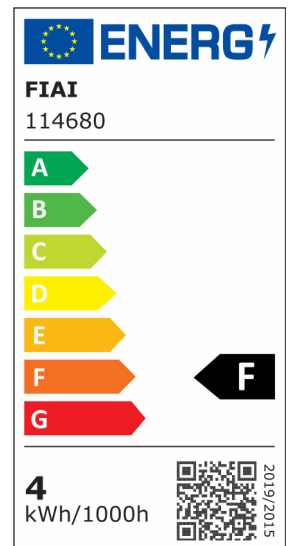

LED Möbeleinbaustrahler MiniAMP silber, 4W, 60°, 12V DC warmweiß 3000K, dimmbar

Artikelnummer: 114680
EAN: 9009377085444

Produktspezifikation:

Dimmbar:	Y
Dimmart:	Phasen-/Abschnitt
Lumen:	350 lm
Abstrahlwinkel:	60°
Bemessungsleistung:	4 W
Wirkleistung:	4 W
Nennspannung:	12 VDC
Farbtemperatur:	3000K
Farbwiedergabeindex:	82 CRI ra (1-8)
Schutzart:	IP42
Umgebungstemperatur:	-20°C - 40°C
Gehäusefarbe	silber/grau
Gehäusematerial:	Aluminium
Gewicht:	52,0 g
Höhe:	15,0 mm
Einbautiefe:	10 mm
Durchmesser:	69 mm
Lochdurchschnitt:	55 mm
Nutzlebensdauer L70 B10:	20000 h
Nutzlebensdauer L70 B50:	30000 h
Nutzlebensdauer L80 B10:	19000 h
Nutzlebensdauer L80 B50:	26000 h
Nutzlebensdauer L90 B10:	17000 h
Nutzlebensdauer L90 B50:	23000 h
Garantie in Jahren:	2

Dimmspezifikation: dimmbar per PWM (Pulsweiten modulierter Gleichspannungsversorgung) via vorgeschaltetem Controller oder dimmbaren Transformator

Für spezifische Prüfberichte, CE-Konformitätserklärungen und weitere Produktinformationen wenden Sie sich bitte an Ihren Ansprechpartner im Vertriebsinnen-/außendienst.