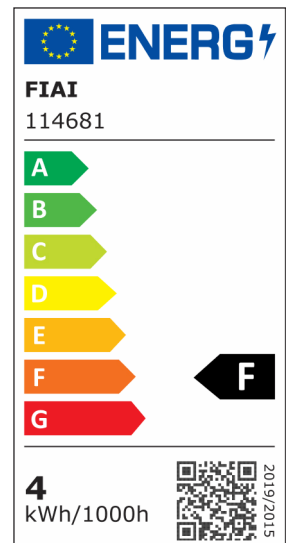

## LED Möbeleinbaustrahler MiniAMP silber, 4W, 60°, 24V DC warmweiß 3000K, dimmbar

Artikelnummer: 114681  
EAN: 9009377085468

### Produktspezifikation:

**Dimmbar:** Y  
**Dimmart:** Phasen-/Abschnitt  
**Lumen:** 350 lm  
**Abstrahlwinkel:** 60°  
**Bemessungsleistung:** 4 W  
**Wirkleistung:** 4 W  
**Nennspannung:** 24 VDC  
**Farbtemperatur:** 3000K  
**Farbwiedergabeindex:** 82 CRI ra (1-8)  
**Schutzart:** IP42  
**Umgebungstemperatur:** -20°C - 40°C  
**Gehäusefarbe:** silber/grau  
**Gehäusematerial:** Aluminium  
**Gewicht:** 51,0 g  
**Höhe:** 15,0 mm  
**Einbautiefe:** 10 mm  
**Durchmesser:** 69 mm  
**Lochdurchschnitt:** 55 mm  
**Nutzlebensdauer L70 | B10:** 20000 h  
**Nutzlebensdauer L70 | B50:** 30000 h  
**Nutzlebensdauer L80 | B10:** 19000 h  
**Nutzlebensdauer L80 | B50:** 26000 h  
**Nutzlebensdauer L90 | B10:** 17000 h  
**Nutzlebensdauer L90 | B50:** 23000 h  
**Garantie in Jahren:** 2