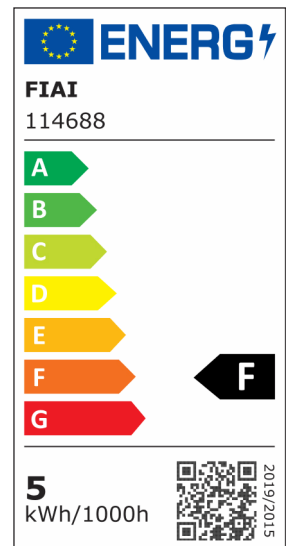

## LED Einbauleuchte 68 MiniAMP weiß 5W, 24V DC, warmweiß 3000K, dimmbar

Artikelnummer: 114688  
EAN: 9009377085611

### Produktspezifikation:

**Dimmbar:** Y  
**Dimmart:** Phasen-/Abschnitt  
**Lumen:** 500 lm  
**Abstrahlwinkel:** 60°  
**Bemessungsleistung:** 5 W  
**Wirkleistung:** 5 W  
**Nennspannung:** 24 VDC  
**Farbtemperatur:** 3000K  
**Farbwiedergabeindex:** 92 CRI ra (1-8)  
**Schutzart:** IP52  
**Umgebungstemperatur:** -20°C - 45°C  
**Gehäusefarbe:** weiß  
**Gehäusematerial:** Aluminium  
**Gewicht:** 112,0 g  
**Höhe:** 35,0 mm  
**Einbautiefe:** 34 mm  
**Durchmesser:** 78 mm  
**Lochdurchschnitt:** 68 mm  
**Nutzlebensdauer L70 | B10:** 52000 h  
**Nutzlebensdauer L70 | B50:** 78000 h  
**Nutzlebensdauer L80 | B10:** 50000 h  
**Nutzlebensdauer L80 | B50:** 68000 h  
**Nutzlebensdauer L90 | B10:** 44000 h  
**Nutzlebensdauer L90 | B50:** 61000 h  
**Garantie in Jahren:** 2