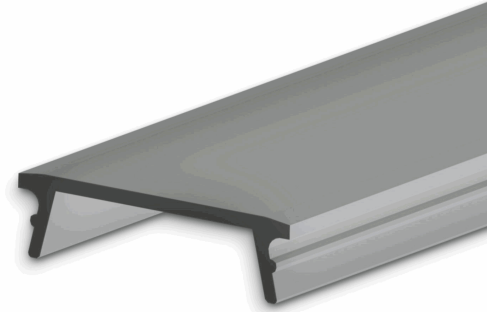

ISOLED®

CUSTOMISED LIGHT SOLUTIONS

Abdeckung COVER42 schwarz/matt 200cm für Profil SURF16

Artikelnummer: 114741
EAN: 9009377087417

Produktspezifikation:

Umgebungstemperatur: -20°C - 45°C
Gehäusefarbe schwarz matt
Gehäusematerial: Polycarbonat
Gewicht: 46,0 g
Länge: 2000,0 mm
Breite: 19,2 mm
Höhe: 4,8 mm
Garantie in Jahren: 2