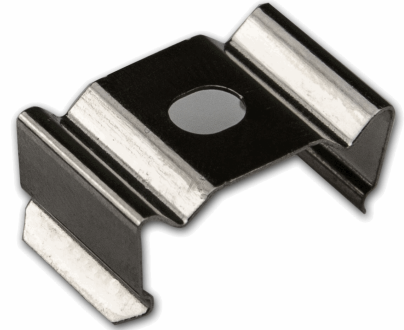

ISOLED®

CUSTOMISED LIGHT SOLUTIONS

Montageklammer für Profil SURF16

Artikelnummer: 114778
EAN: 9009377088131

Produktspezifikation:

Umgebungstemperatur: -20°C - 45°C
Gehäusefarbe silber
Gehäusematerial: Stahl
Gewicht: 6,0 g
Länge: 9,0 mm
Breite: 21,0 mm
Höhe: 12,0 mm
Garantie in Jahren: 2