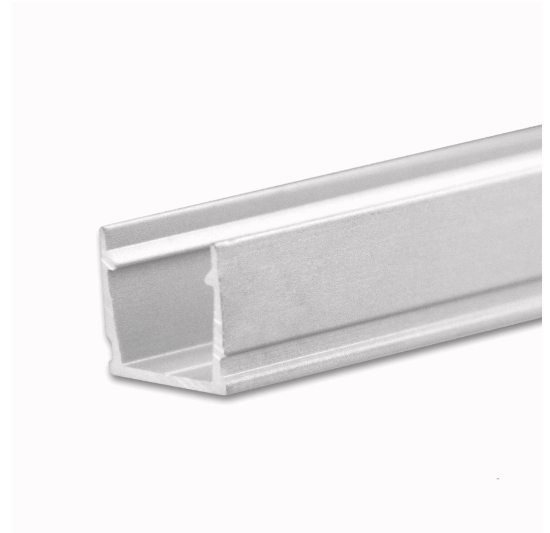

## LED Aufbauprofil SURF10 Aluminium eloxiert, 200cm

**Artikelnummer:** 114782  
**EAN:** 9009377087172

### Produktspezifikation:

**Schutzart:** IP20  
**Umgebungstemperatur:** 0°C - 40°C  
**Gehäusefarbe:** silber eloxiert  
**Gehäusematerial:** Aluminium  
**Gewicht:** 188,0 g  
**Länge:** 2000,0 mm  
**Breite:** 13,4 mm  
**Höhe:** 11,5 mm  
**Garantie in Jahren:** 2