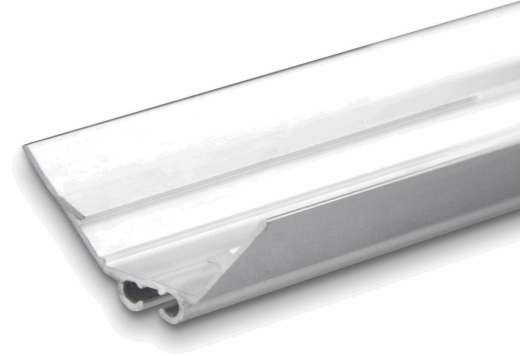

ISOLED®

CUSTOMISED LIGHT SOLUTIONS

LED Eckprofil CORNER12 BORDERLESS Aluminium eloxiert, 200cm

Artikelnummer: 114786
EAN: 9009377088292

Produktspezifikation:

Schutzart: IP20
Umgebungstemperatur: 0°C - 40°C
Gehäusefarbe: silber eloxiert
Gehäusematerial: Aluminium
Gewicht: 230,0 g
Länge: 2000,0 mm
Breite: 34,8 mm
Höhe: 13,9 mm
Garantie in Jahren: 2