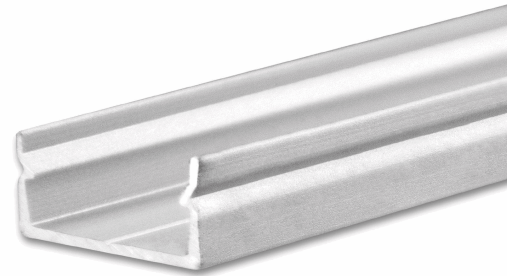

ISOLED®

CUSTOMISED LIGHT SOLUTIONS

LED Aufbauprofil PURE14 S Aluminium eloxiert, 250cm

Artikelnummer: 114794
EAN: 9009377088476

Produktspezifikation:

Schutzart: IP20
Umgebungstemperatur: 0°C - 40°C
Gehäusefarbe: silber eloxiert
Gehäusematerial: Aluminium
Gewicht: 180,0 g
Länge: 2500,0 mm
Breite: 17,2 mm
Höhe: 7,4 mm
Garantie in Jahren: 2