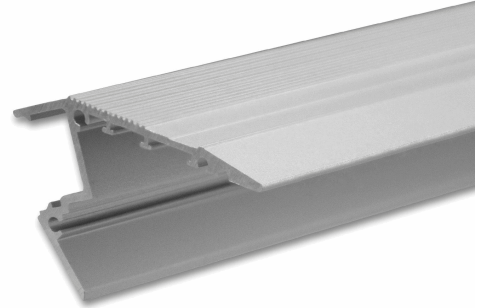

ISOLED®

CUSTOMISED LIGHT SOLUTIONS

LED Treppenprofil STAIRS13, eloxiert 200cm

Artikelnummer: 114796
EAN: 9009377088537

Produktspezifikation:

Schutzart: IP20
Umgebungstemperatur: 0°C - 40°C
Gehäusefarbe: silber/grau
Gehäusematerial: Aluminium
Gewicht: 935,0 g
Länge: 2000,0 mm
Breite: 54,1 mm
Höhe: 34,3 mm
Garantie in Jahren: 2