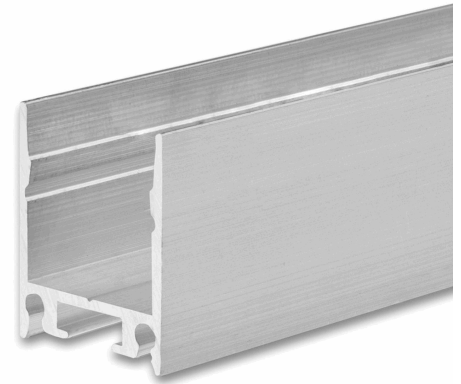

ISOLED®

CUSTOMISED LIGHT SOLUTIONS

LED Aufbauleuchtenprofil HIDE SINGLE Aluminium eloxiert, 200cm

Artikelnummer: 114797
EAN: 9009377088605

Produktspezifikation:

Schutzart: IP20
Umgebungstemperatur: 0°C - 40°C
Gehäusefarbe: silber eloxiert
Gehäusematerial: Aluminium
Gewicht: 418,0 g
Länge: 2000,0 mm
Breite: 18,5 mm
Höhe: 23,0 mm
Garantie in Jahren: 2