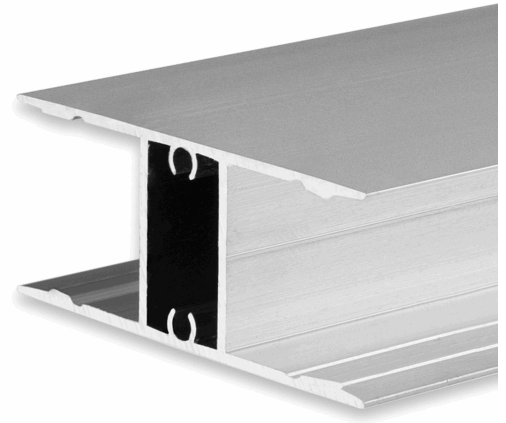

ISOLED®

CUSTOMISED LIGHT SOLUTIONS

LED Aufbauleuchtenprofil HIDE DOUBLE Aluminium eloxiert, 200cm

Artikelnummer: 114800
EAN: 9009377089794

Produktspezifikation:

Schutzart: IP20
Umgebungstemperatur: 0°C - 40°C
Gehäusefarbe: silber eloxiert
Gehäusematerial: Aluminium
Gewicht: 718,0 g
Länge: 2000,0 mm
Breite: 18,5 mm
Höhe: 46,0 mm
Garantie in Jahren: 2