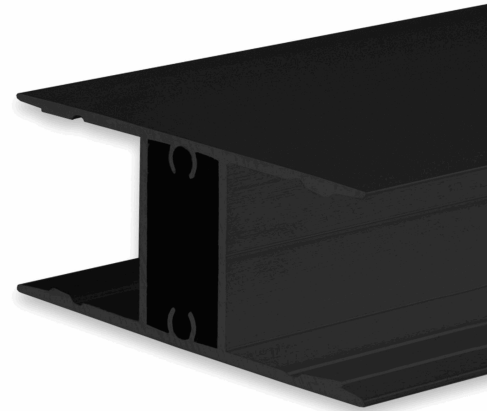

ISOLED®

CUSTOMISED LIGHT SOLUTIONS

LED Aufbauleuchtenprofil HIDE DOUBLE Aluminium schwarz RAL 9005, 200cm

Artikelnummer: 114801
EAN: 9009377089770

Produktspezifikation:

Schutzart: IP20
Umgebungstemperatur: 0°C - 40°C
Gehäusefarbe: schwarz
Gehäusematerial: Aluminium
Gewicht: 718,0 g
Länge: 2000,0 mm
Breite: 18,5 mm
Höhe: 46,0 mm
Garantie in Jahren: 2