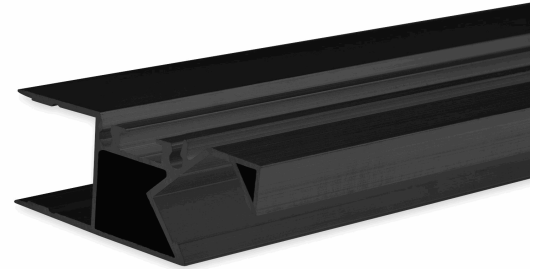

ISOLED®

CUSTOMISED LIGHT SOLUTIONS

LED Aufbauleuchtenprofil HIDE ASYNC Aluminium schwarz RAL 9005, 200cm

Artikelnummer: 114807
EAN: 9009377089657

Produktspezifikation:

Schutzart: IP20
Umgebungstemperatur: 0°C - 40°C
Gehäusefarbe: schwarz
Gehäusematerial: Aluminium
Gewicht: 776,0 g
Länge: 2000,0 mm
Breite: 18,5 mm
Höhe: 50,4 mm
Garantie in Jahren: 2