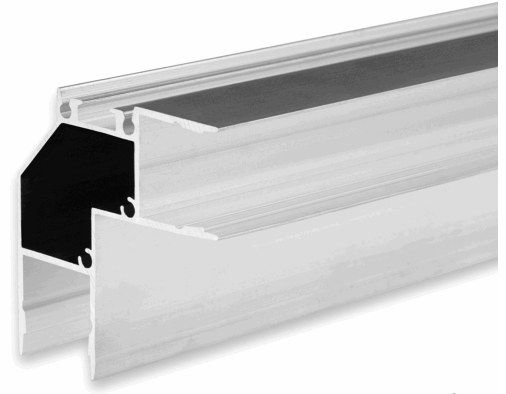

## LED Eckprofil HIDE ANGLE Aluminium eloxiert, 200cm

**Artikelnummer:** 114809  
**EAN:** 9009377089626

### Produktspezifikation:

**Schutzart:** IP20  
**Umgebungstemperatur:** 0°C - 40°C  
**Gehäusefarbe:** silber eloxiert  
**Gehäusematerial:** Aluminium  
**Gewicht:** 1001,0 g  
**Länge:** 2000,0 mm  
**Breite:** 46,0 mm  
**Höhe:** 46,0 mm  
**Garantie in Jahren:** 2