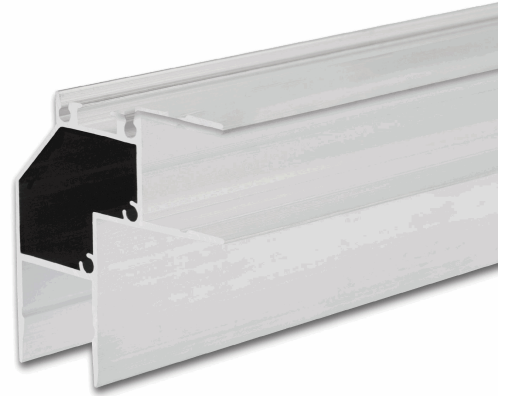

# ISOLED®

CUSTOMISED LIGHT SOLUTIONS

## LED Eckprofil HIDE ANGLE Aluminium weiß RAL 9003, 200cm

Artikelnummer: 114811  
EAN: 9009377089558

### Produktspezifikation:

**Schutzart:** IP20  
**Umgebungstemperatur:** 0°C - 40°C  
**Gehäusefarbe:** weiß  
**Gehäusematerial:** Aluminium  
**Gewicht:** 1037,0 g  
**Länge:** 2000,0 mm  
**Breite:** 46,0 mm  
**Höhe:** 46,0 mm  
**Garantie in Jahren:** 2