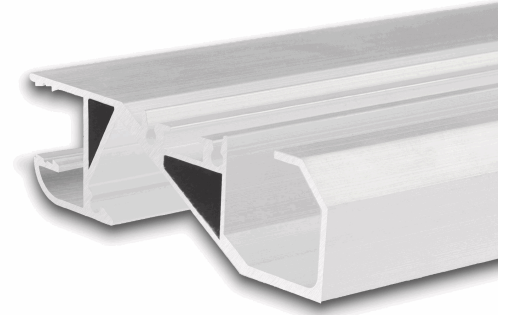

## LED Sockelleistenprofil **HIDE BOTTOM weiß RAL 9003**

**Artikelnummer:** 114812  
**EAN:** 9009377089534

### Produktspezifikation:

**Schutzart:** IP20  
**Umgebungstemperatur:** 0°C - 40°C  
**Gehäusefarbe:** weiß  
**Gehäusematerial:** Aluminium  
**Gewicht:** 1224,0 g  
**Länge:** 2000,0 mm  
**Breite:** 18,8 mm  
**Höhe:** 65,0 mm  
**Garantie in Jahren:** 2