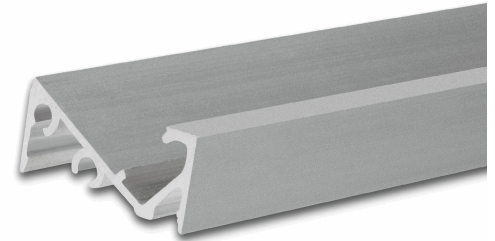

## LED Aufbauprofil FURNIT6 S Aluminium eloxiert, 200cm

**Artikelnummer:** 114814  
**EAN:** 9009377088629

### Produktspezifikation:

**Schutzart:** IP20  
**Umgebungstemperatur:** 0°C - 40°C  
**Gehäusefarbe:** silber eloxiert  
**Gehäusematerial:** Aluminium  
**Gewicht:** 258,0 g  
**Länge:** 2000,0 mm  
**Breite:** 21,0 mm  
**Höhe:** 9,9 mm  
**Garantie in Jahren:** 2