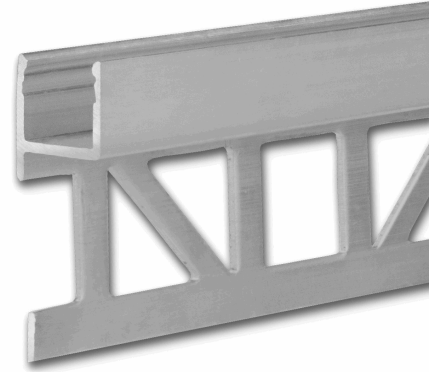

ISOLED®

CUSTOMISED LIGHT SOLUTIONS

LED Fliesenprofil UP8, 200cm

Artikelnummer: 114820
EAN: 9009377089497

Produktspezifikation:

Schutzart: IP20
Umgebungstemperatur: 0°C - 40°C
Gehäusefarbe: silber/grau
Gehäusematerial: Aluminium
Gewicht: 164,0 g
Länge: 2000,0 mm
Breite: 10,0 mm
Höhe: 29,2 mm
Garantie in Jahren: 2