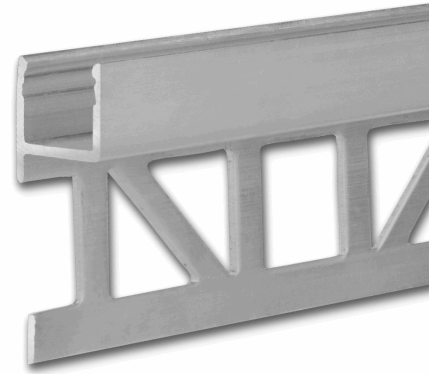

ISOLED®

CUSTOMISED LIGHT SOLUTIONS

LED Fliesenprofil UP8, 250cm

Artikelnummer: 114821
EAN: 9009377089473

Produktspezifikation:

Schutzart: IP20
Umgebungstemperatur: 0°C - 40°C
Gehäusefarbe: silber/grau
Gehäusematerial: Aluminium
Gewicht: 205,0 g
Länge: 2500,0 mm
Breite: 10,0 mm
Höhe: 29,2 mm
Garantie in Jahren: 2