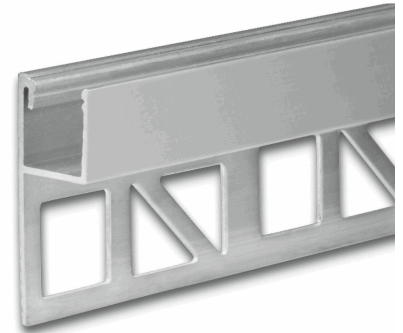

ISOLED®

CUSTOMISED LIGHT SOLUTIONS

LED Fliesenprofil UP10, 200cm

Artikelnummer: 114822
EAN: 9009377089459

Produktspezifikation:

Schutzart: IP20
Umgebungstemperatur: 0°C - 40°C
Gehäusefarbe: silber/grau
Gehäusematerial: Aluminium
Gewicht: 228,0 g
Länge: 2000,0 mm
Breite: 11,9 mm
Höhe: 33,0 mm
Garantie in Jahren: 2