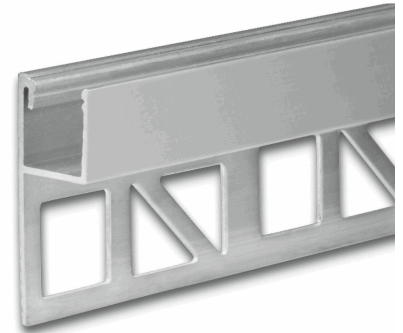

ISOLED®

CUSTOMISED LIGHT SOLUTIONS

LED Fliesenprofil UP10, 250cm

Artikelnummer: 114823
EAN: 9009377089411

Produktspezifikation:

Schutzart: IP20
Umgebungstemperatur: 0°C - 40°C
Gehäusefarbe: silber/grau
Gehäusematerial: Aluminium
Gewicht: 600,0 g
Länge: 2500,0 mm
Breite: 11,9 mm
Höhe: 33,0 mm
Garantie in Jahren: 2